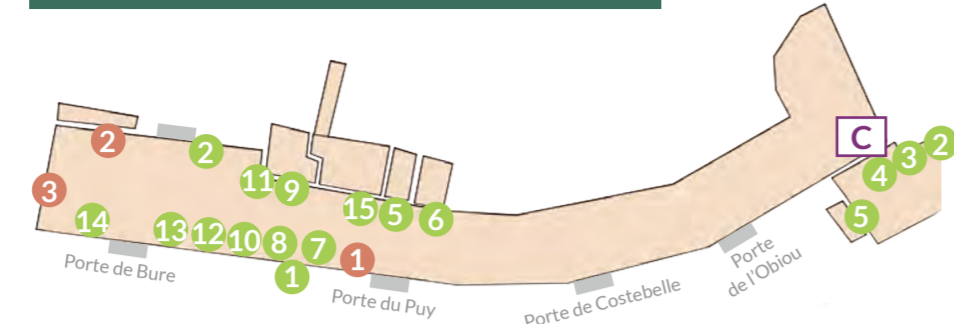

Rez de chaussée / Ground floor