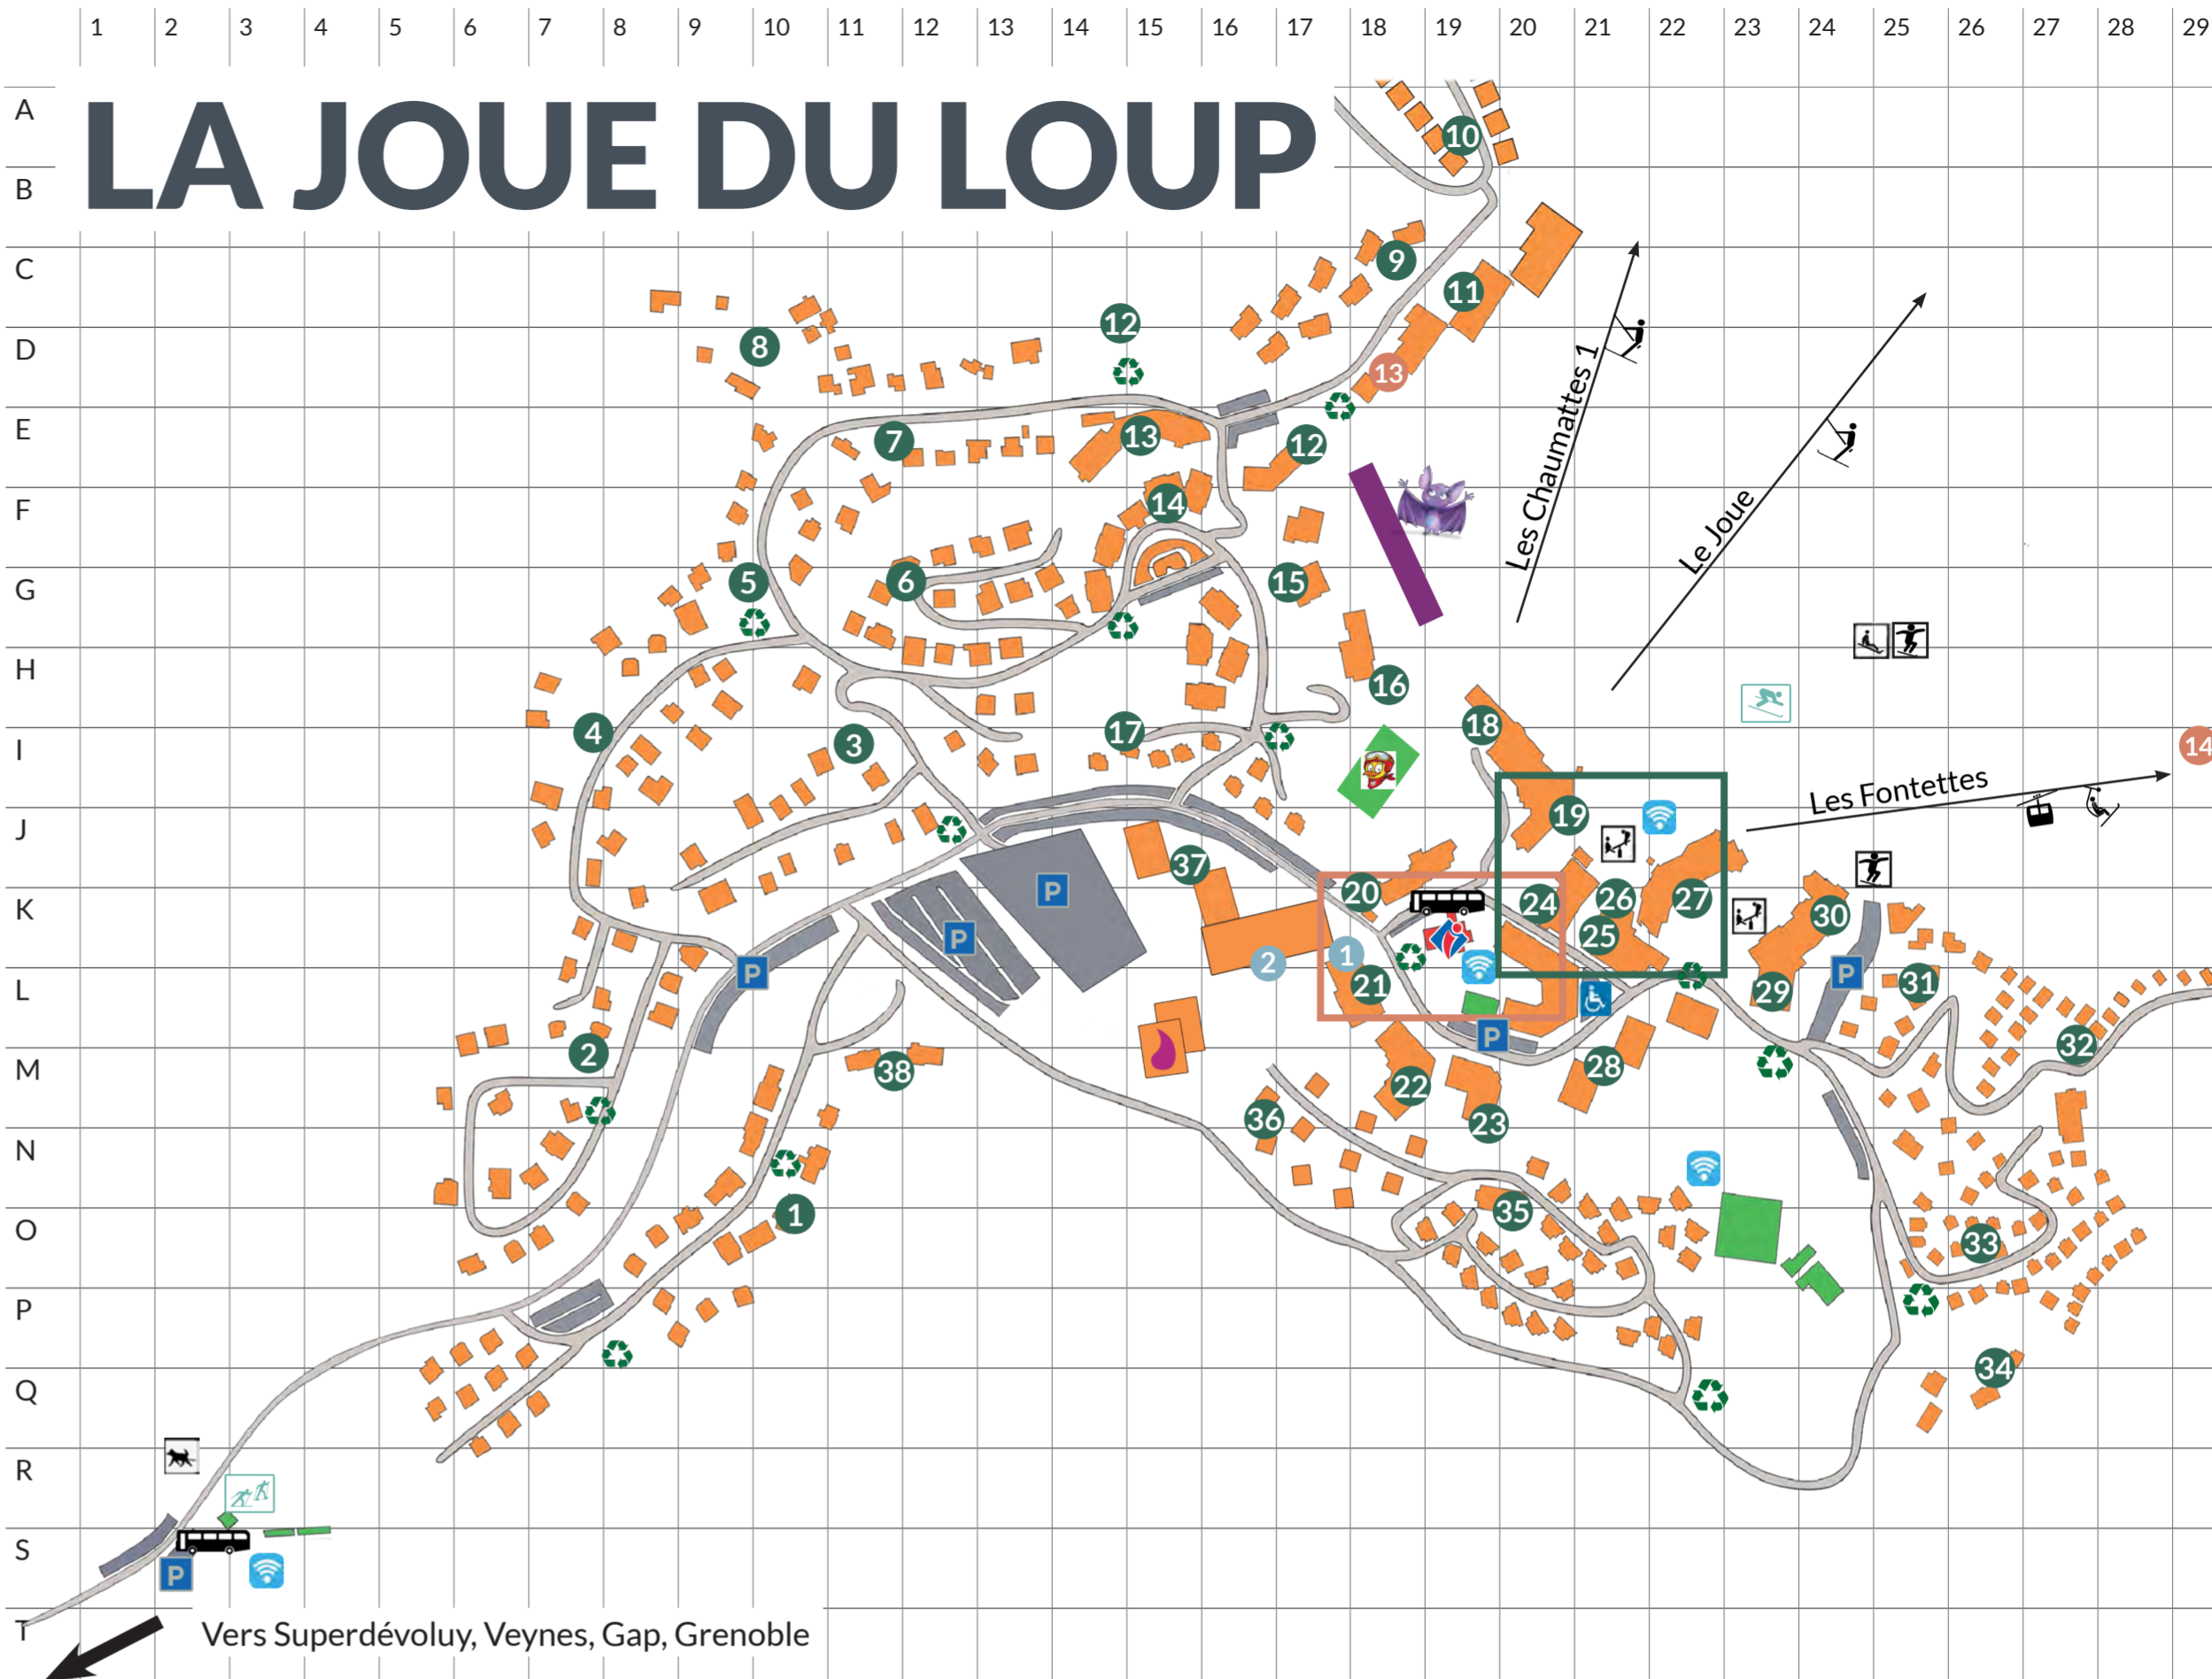

- 1 Le Rapido
- 2 La Gran'Sagne
- 3 Les Copains
- 4 Le Relais du Dévoluy
- 5 La Grange
- 6 Le Cocon des Neiges

SERVICES / Services

- C Bornes Skipass et caisses / Skipass
- 🎬 Cinéma La Tanière / Cinema
- 🏥 Pôle de santé / Medical center (médecin, ostéopathe, infirmiers, kiné)
- 🚻 Toilettes / Toilets
- 🎡 Aire de jeux / Playground
- 🎓 École de Ski / Ski schools
- ESF École du Ski Français

Centre station

COMMERCES / Shops

- 8 Skimium - Horizon Blanc
- 9 Sherpa Supermarché
- 10 Alp'Saveurs
- 11 La Ferme du Dévoluy
- 12 Dévoluy Loup Tout
- 13 Réservoir Cado
- 14 Cassiopé coiffure/beauté
- 15 Ski Set - Lyn Sport
- 16 Skimium Sum'Winter
- 17 Boulangerie La Mie du Dévoluy
- 18 Le Loup Blanc

HEBERGEMENTS / Accomodation

- 1 La Crête du Berger O10
- 2 Lot. Le Grand Serre M7
- 3 Lot. Les Trente Lots I11
- 4 Lot. Les Coulettes I7
- 5 Lot. Le Pigeonnier G9
- 6 Les Balcons de la Joue G12
- 7 Lot. Le Vallon des Biches E11
- 8 Lot. Le Vallon des Loups D10
- 9 Les Chalets de l'Eden C18
- 10 Le Hameau des Cimes A19
- 11 L'Eden des Cimes 1, 2 & 3 C19
- 12 Hôtel L'Écrin des Neiges et les chalets de l'Écrin E17
- 13 Les Mélèzes des Chaumattes E15
- 14 Les Chalets d'Aurouze F15
- 15 Les Soleils du Loup 1 & 2 G17
- 16 Les Trois Soleils H18
- 17 Le Village Bois I14
- 18 Le Plein Soleil H19
- 19 Les Mélèzes J20
- 20 Les Monts du Soleil K18
- 21 L'Horizon Blanc L18
- 22 Le Panoramique M18
- 23 Les Terrasses M19

- 11 O Tour d'Elles - Atelier de Fa
- 12 Boucherie - Fromagerie
- 13 Snowmachine
- 14 Essences d'ailleurs
- 15 La P'tite Folie

RESTAURANTS / BARS

- 1 La Bonne Adresse
- 2 Le Dahu
- 3 L'Establou

SERVICES / Services