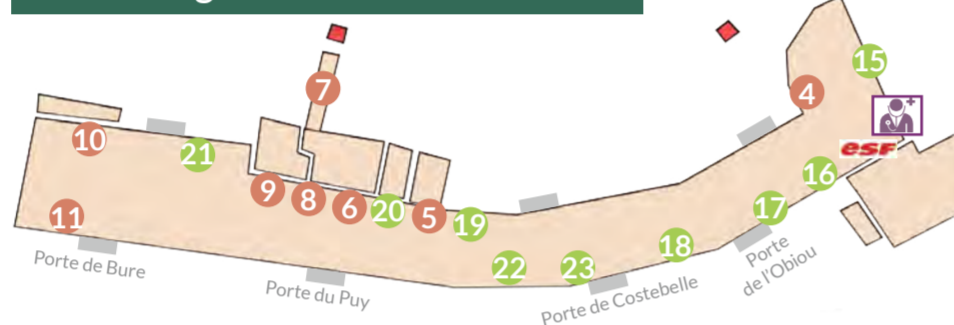

Galerie Bois d'Aurouze

Rez de chaussée / Ground floor

COMMERCE / Shops

- 1 Art-Thé
- 2 Altiski Sport 2000
- 3 Intersport vente
- 4 Sherpa Supermarché
- 5 Boulangeries Au Pain du Berger
- 6 Produits régionaux
- 7 Les Gourmandises
- 8 Chez Pascal
- 9 O Délices des Montagnes
- 10 Tabac / Presse Le Truc Vert

- 11 O Tour d'Elles - Atelier de Fa
- 12 Boucherie - Fromagerie
- 13 Snowmachine
- 14 Essences d'ailleurs
- 15 La P'tite Folie

RESTAURANTS / BARS

- 1 La Bonne Adresse
- 2 Le Dahu
- 3 L'Establou

SERVICES / Services

- C Bornes Skipass / Skipass terminal

Rez de neige / Snow front

COMMERCE / Shops

- 15 Intersport Obiou
- 16 Le Clapier
- 17 All Ski Rent
- 18 Carrefour Montagne
- 19 Intersport Costebelle
- 20 Skimium Espace Location
- 21 Skiset Espace Glisse
- 22 Grignotterie Le Gallou
- 23 Le Comptoir du Dévoluy

RESTAURANTS / BARS / SNACKS

- 4 Le Rendez-vous chez Dédé
- 5 Tacos Superdévoluy
- 6 Le 7/50
- 7 Accro'pâtes
- 8 Le Schuss
- 9 Le Cristal
- 10 La Table du Yéti
- 11 Chez Betty

ÉCOLES DE SKI / Ski Schools