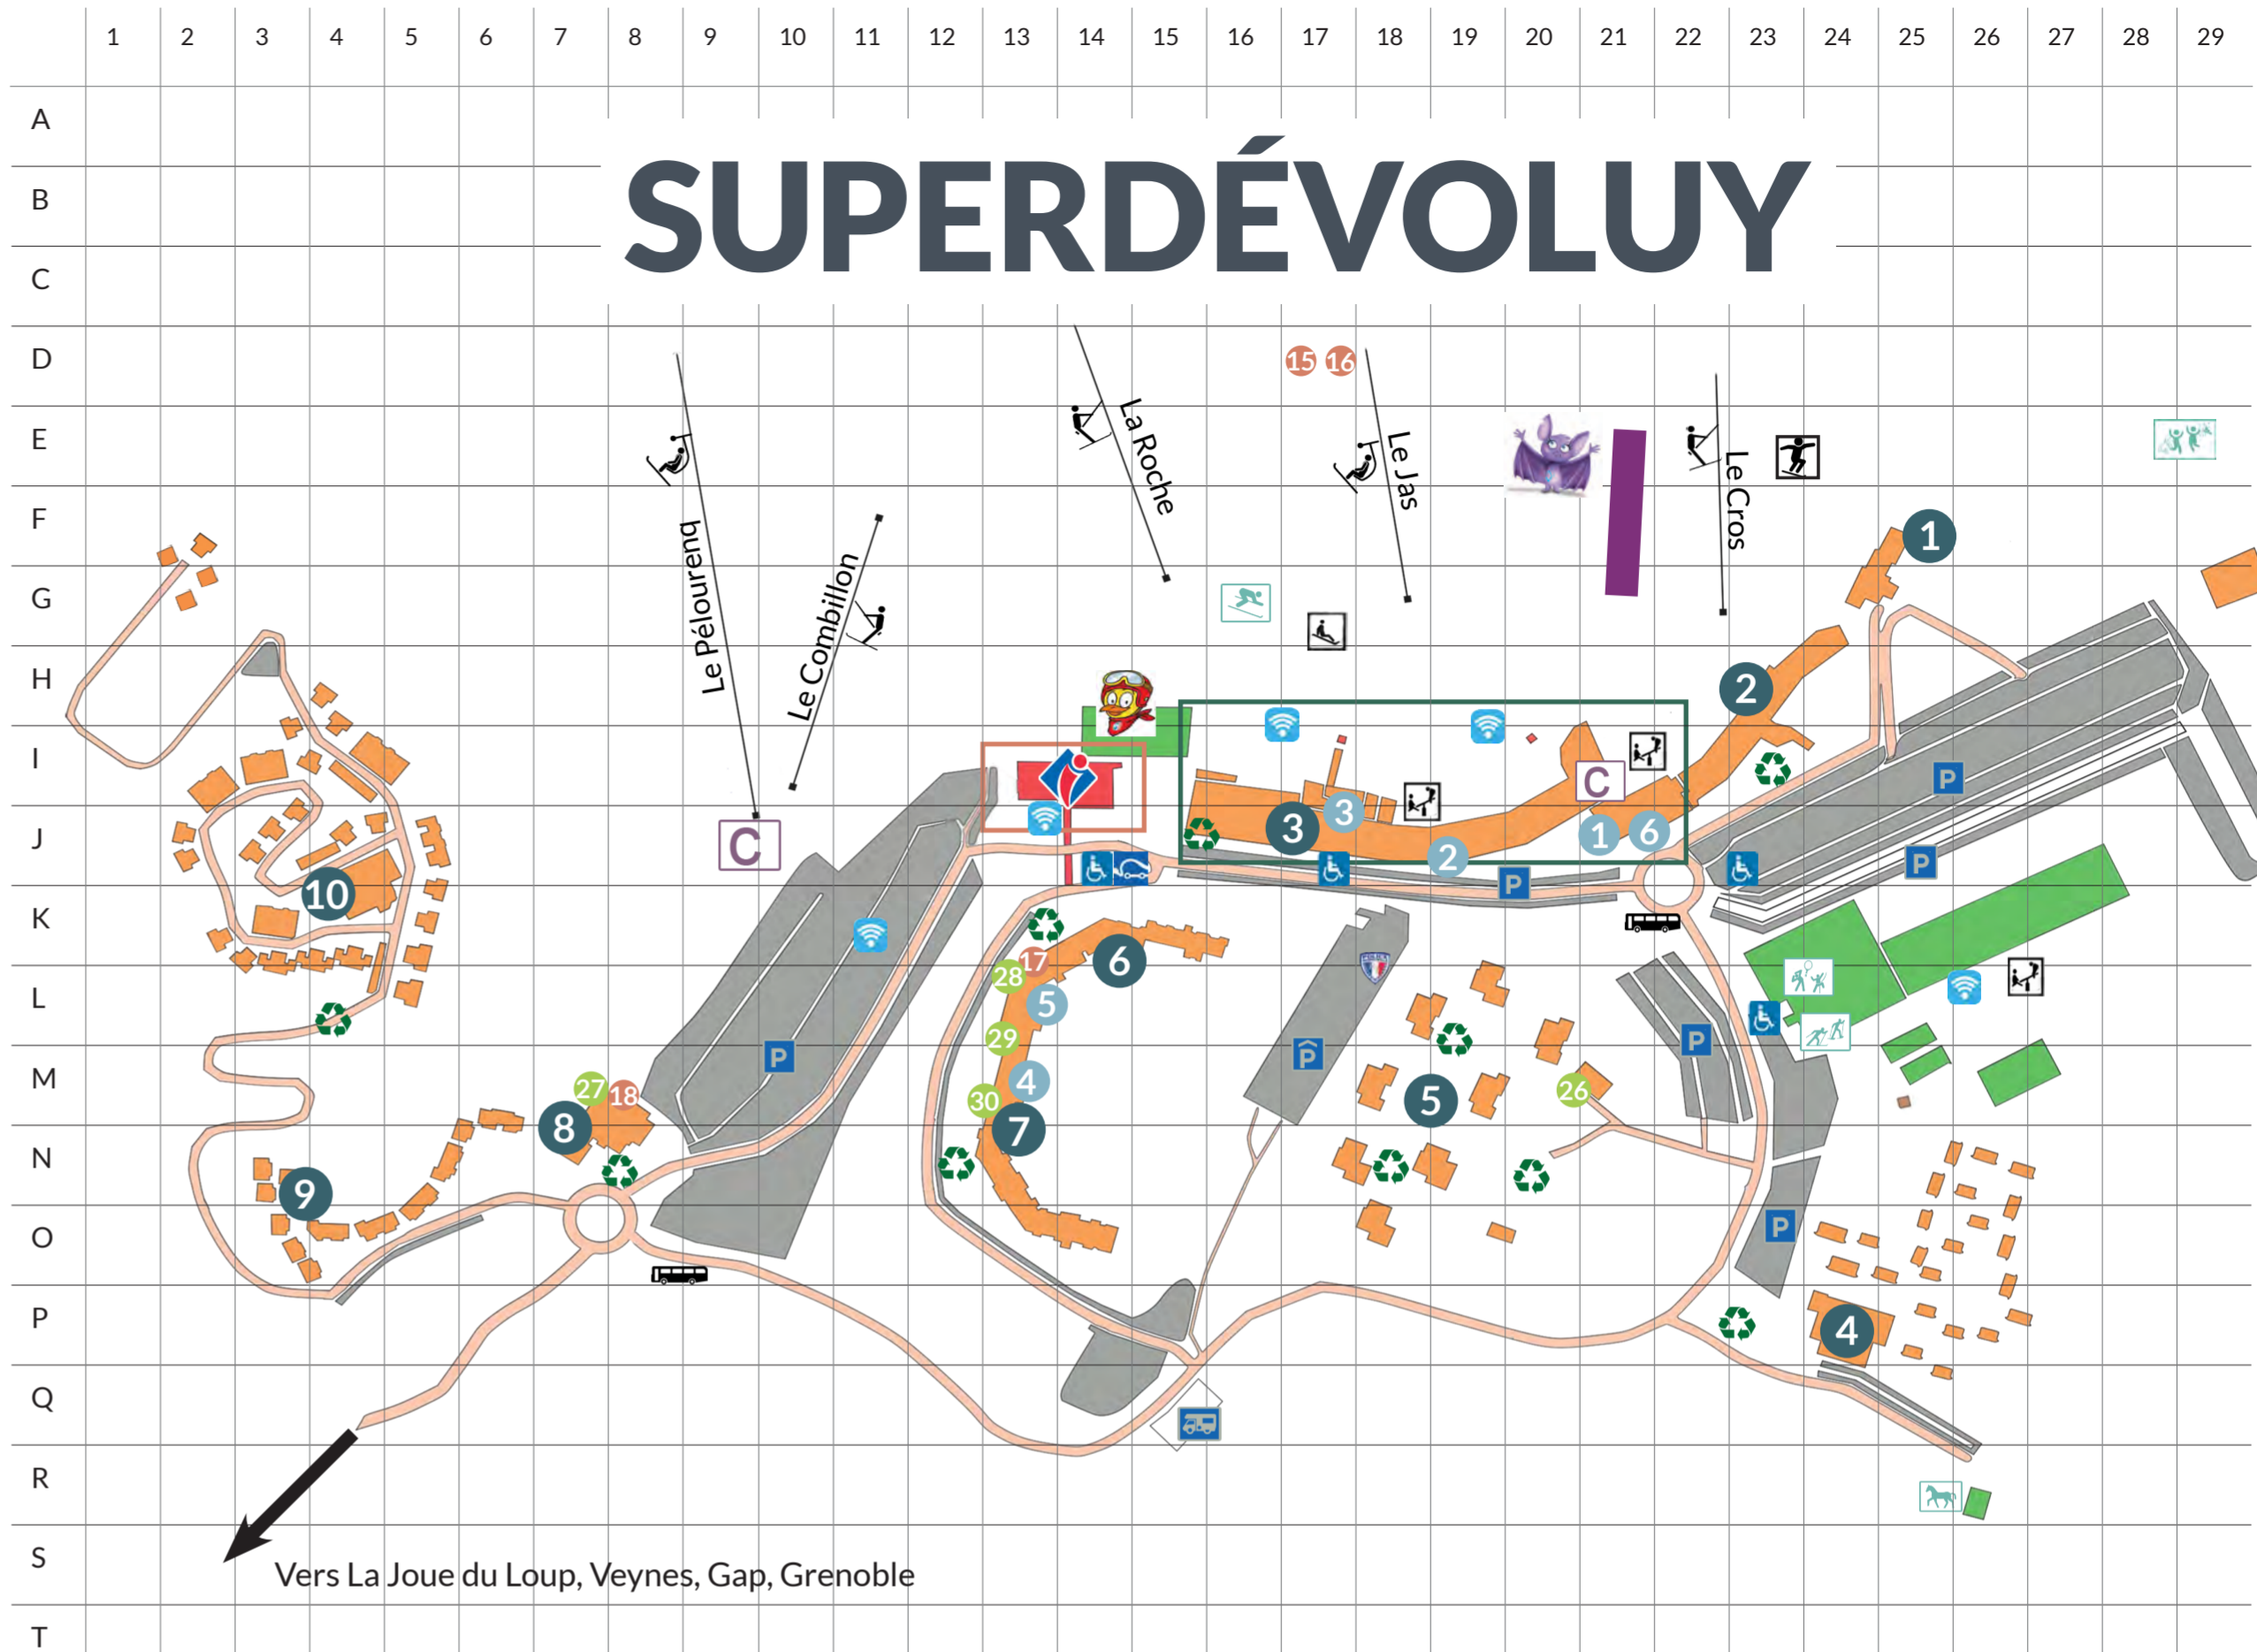

SUPERDÉVOLUY

SERVICES / Services

- Maison d'accueil I13
- Office de Tourisme / Tourist Office
- Agence postale / Post office
- Bibliothèque / Library
- Bornes tactiles 24h/24 / Touch Terminal
- Point internet / Internet Access
- Salle polyvalente / Function room
- Garderie / Day nursery
- Change bébé / Baby-changing area
- Toilettes / Toilets
- Distributeur automatique / Cash machine
- Caisses skipass / Skipass
- Police municipale / Local police L18
- Bornes wifi / Wifi access
- Parking
- Parking couvert payant
- Parking handicapés / Disabled parking
- Aire de camping-cars / Campervan area
- Arrêts navette et bus / Bus and shuttle stop
- Borne de recharge électrique / Electric vehicle charging station J14
- Poubelles de tri sélectif / Selective sorting bins
- Bornes Skipass / Skipass terminal J9

HEBERGEMENTS / Accomodation

- 1 Le Plein Sud F25
- 2 Les Issarts H23
- 3 Le Bois d'Aurouze J17
- 4 Le Hameau du Puy P24
- 5 Les Chalets SuperD M19
- 6 Les Toits du Dévoluy K14
- 7 Les Chaumettes M13
- 8 Hôtel Les Chardonnelles N7
- 9 Les Chalets Margot N3
- 10 L'Orée des Pistes K4

AGENCES - CONCIERGERIE / Agencies - Janitorial services

- 1 Agence Réservation en Dévoluy J21
- 2 Agence Foncia J19
- 3 Agence Altimobilier J17
- 4 Agence Dévoluy Vacances M13
- 5 Noemy's L13
- 6 Logevac

COMMERCES / Shops

- 26 Zen Altitude M20
- 27 Crystaly Sports M7
- 28 Neski L13

- 29 Skimium M13
- 30 Pronto Wash M13

ACTIVITÉS / Activities

- Centre Sportif / Sports Center L23
- Aires de jeux / Playgrounds I18 / I21 / L26
- Centre équestre / Equestrian center R25
- Espace d'animations / Entertainment area E29

HIVER / WINTER

- Ski alpin / Alpine skiing G16
- Jardin des neiges / Ski kindergarten H14
- D-izy land F21
- Piste de luge / Sledge run G17
- Zone Snow skate E23
- Accueil nordique / Nordic welcoming point L24

RESTAURANTS / Restaurants

- 15 Le Vieux Pisteur (arrivée du Jas) D17
- 16 Le Vi Aï Pi (départ Festoure) D17
- 17 Pronto Pizza L13
- 18 Red Cap M8